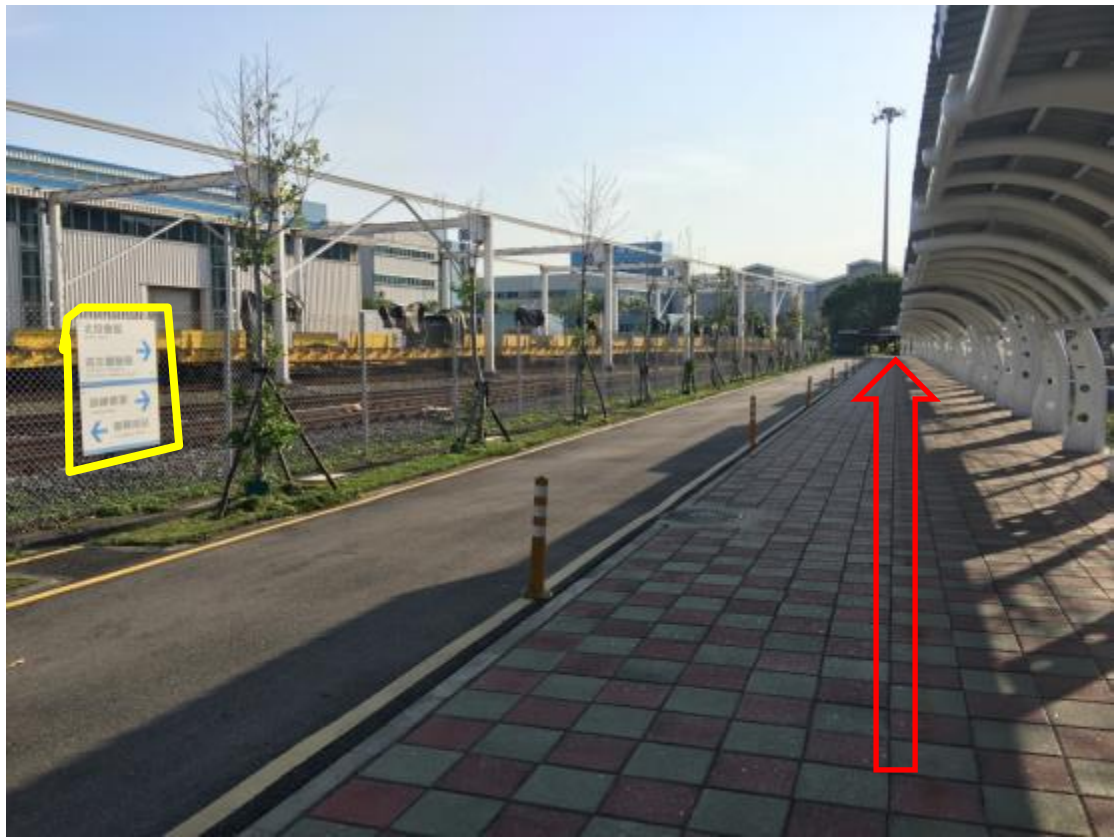

☆搭乘捷運淡水線抵達復興崗站下車後，切勿出站，須由(2 號出口)「站內二樓保全處」進入，保全人員核對學員名冊無誤後，通過閘門；走下天橋後，沿北投會館指標步行或沿著有屋頂之走廊，步行約 5 分鐘，即可至北投會館場區入口。

☆由入口處進入後，左轉即可看到電梯及樓梯

1.教室：1樓(演講廳)、2樓(206~212)，3樓(306~314)

2.宿舍、綜合會議廳及活動中心：請下樓至 B1 樓層